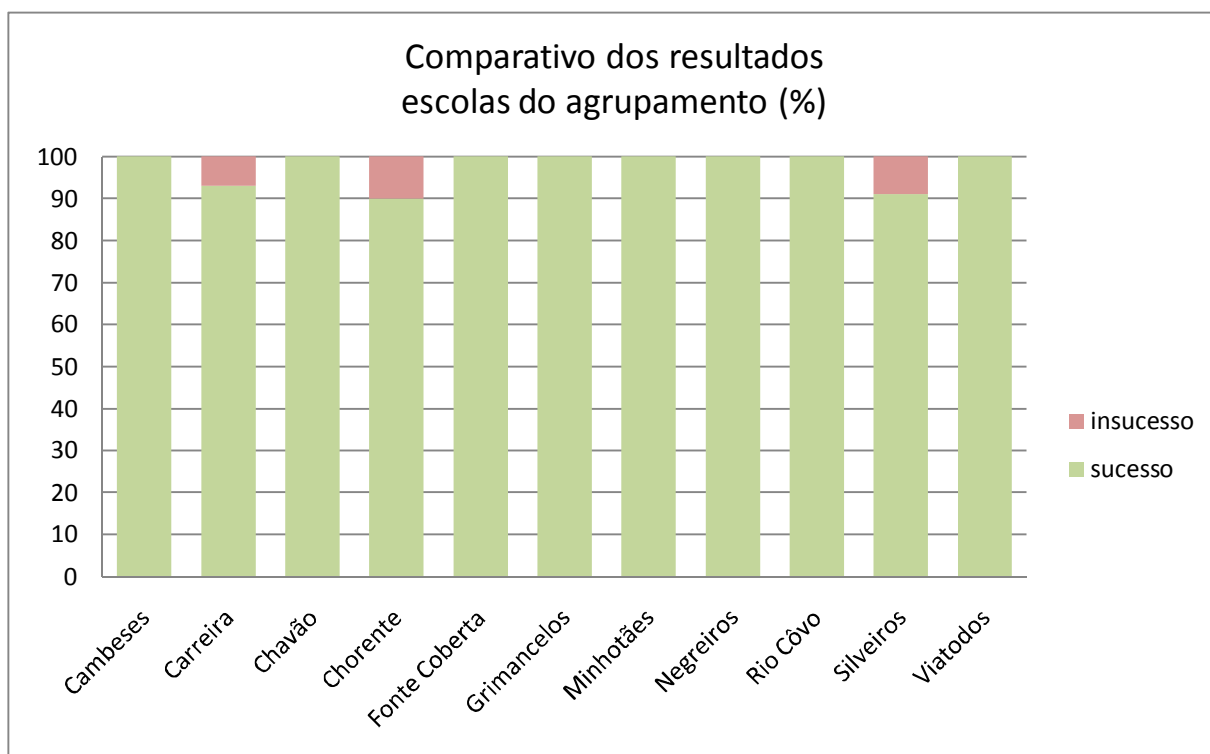

Provas de Aferição – Língua Portuguesa 4ºAno

Comparativo sucesso 2009/10-2010/11 (%)